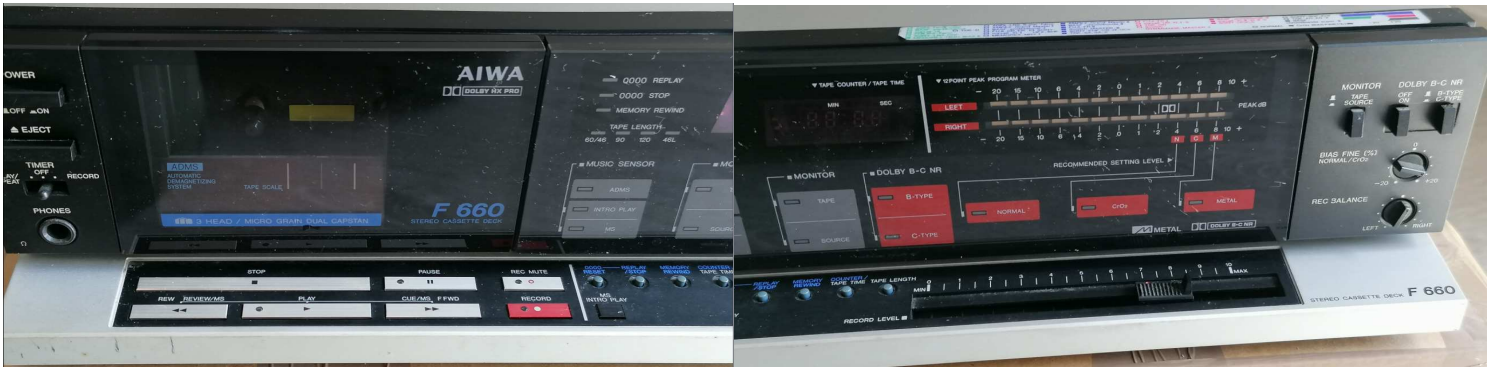

Rückseite: