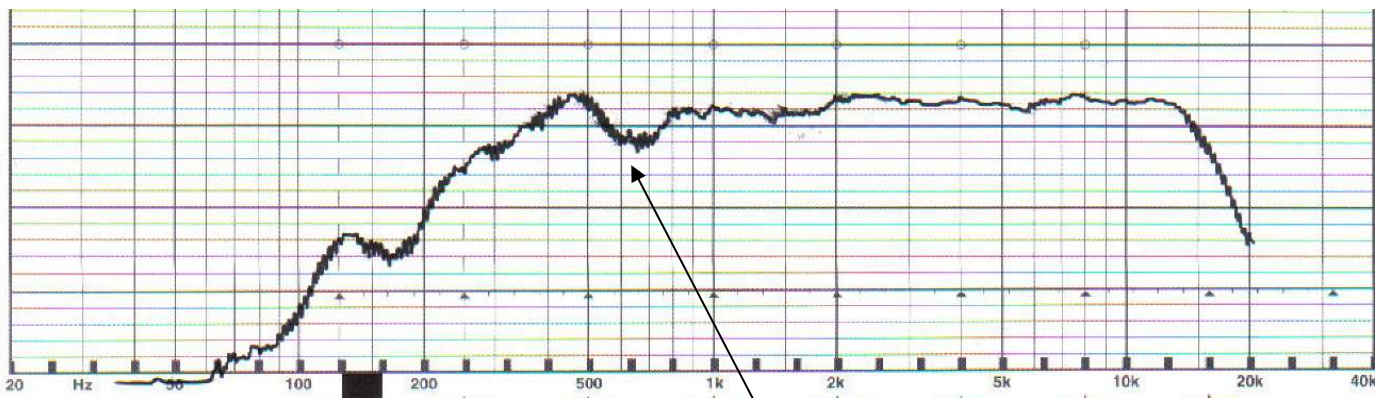

2 Breitänder in Durchsage-Lautsprecherbox

neu aus 2009

Breitbandlautsprecher in durchgefärbtem weißen Kunststoffgehäuse mit weißem Schutzgitter gerade oder angewinkelt aufstellbar oder mittels seitlichen Gewindeeinsätzen auch in Träger beliebig montierbar. Passiv, 4 Ohm. Eingebaut sind 2 sehr lineare 88 mm Breitbandtreiber, die, bei Einbau in mehr Volumen, auch schon ab 150 Hz spielen können. Wetterfest. 30W belastbar, Messkurve unten.

Abmessungen (über alles): 100 x 300 x 82 mm
fehlerfrei

aktuelles Produkt von deutschem Hersteller (WHD)

<http://shop.whd.de/whdip/products.jsf?lang=de&elementId=330244>

http://www.thomann.de/de/whd_al_10_1_loov.htm?sid=7af995ba11b78bf2e8bc05fc8f4d3857

Abgabepreis:

50 €

Einzelstück

von Resonanz im Gehäuse (BB sind an sich sehr sauber)
(UVP mit Bügel, Übertrager und Garantie: 119.-)

sehr gute Sprachverständlichkeit, sehr verfärbungsarm. Die BB haben 2,3 gr Mms. trotz kleinem Plastikgehäuse sehr dröhnarm.